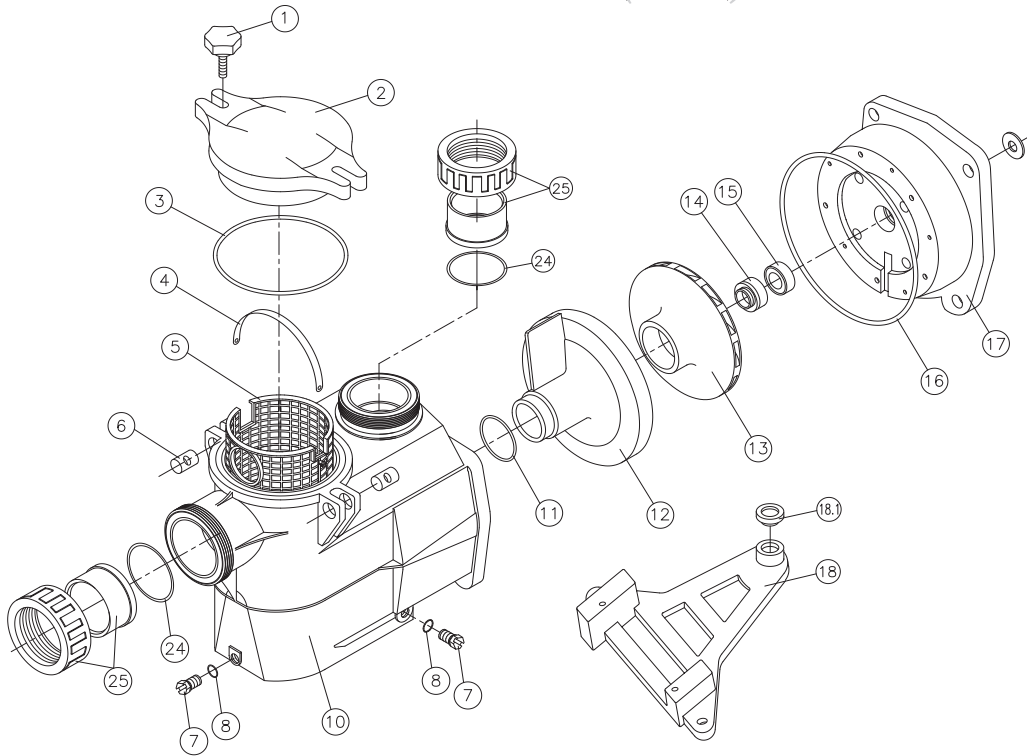

KORAL (KS)

REF.	DENOMINACIÓN DESIGNATION	COMPOSICIÓN COMPOUND BY	CAJA UD. / QTY. BOX
RBH0000.00R	Conjunto Desagüe / Drain set	- N°7 (10uds./units) - N°8 (10uds./units)	-
RBH0001.02R	Conjunto Palomilla / Cover screw set	- N°1 (2uds./units) - N°6 (2uds./units)	10
RBH0016.00R	Kit Bulón Palomilla / Pins set	- N°6 (10uds./units)	-
RBH0002.03R	Tapa / Lid	- N°2 (1ud./unit) - N°3 (1ud./unit)	4
RBH0003.03R	Cestillo / Basket	- N°4 (1ud./unit) - N°5 (1ud./unit)	5
RBH0004.03R	Conjunto Juntas / O-ring set	- N°11 (1ud./unit) - N°16 (1ud./unit)	10
RBH0005.02R	Conjunto Retén / Seal set	- N°14 (1ud./unit) - N°15 (1ud./unit) - N°11 (1ud./unit) - N°16 (1ud./unit)	5
RBH0006.03R	Difusor / Diffuser	- N°12 (1ud./units)	8
RBH0007.03R	Turbina 0,33HP / Impeller 0,33HP		5
RBH0007.07R	Turbina 0,50HP / Impeller 0,50HP		5
RBH0007.05R	Turbina 0,75HP / Impeller 0,75HP		5
RBH0007.08R	Turbina 1,00HP / Impeller 1,00HP	- N°13 (1ud./unit)	5
RBH0007.09R	Turbina 1,50HP / Impeller 1,50HP		5
RBH0007.10R	Turbina 2,00HP / Impeller 2,00HP		5
RBH0007.11R	Turbina 3,00HP / Impeller 3,00HP		5
RBH0008.02R	Cuerpo de unión / Flange	- N°17 (1ud./unit)	7
RBH0009.01R	Soporte / Support	- N°18 (1ud./unit) - N°18.1 (6uds./units)	12
RBH0010.03R	Cuerpo bomba / Pump casing	- N°10 (1ud./unit)	3
RBH0011.03R	Kit Juntas Tapa / Lid O-ring set	- N°3 (10uds./units)	-
RBH0012.02R	Kit Juntas Difusor / Diffuser O-ring set	- N°11 (10uds./units)	-
RBH0013.02R	Kit Juntas Cuerpo de Unión / Flange O-ring set	- N°16 (10uds./units)	-
EK50.B	Juego enlaces Ø50mm / Set of unions Ø50mm	- N°24 (2uds./units)	-
EK63.B	Juego enlaces Ø63mm / Set of unions Ø63mm	- N°25 (2uds./units)	-